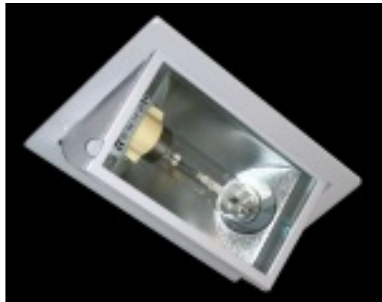

## Leuchte für Natriumdampf, rechteckig, silbergrau, 100 W

Rechteckige Einbauleuchte (Wandfluter) für Natriumdampf-Lampen (SDW-T), Reflektorfarbe silber, Gehäusefarbe silbergrau. Komplett mit Vorschaltgerät

<i>Artikel-Nr.</i>	723 327 101
<i>Leuchtenfarbe</i>	silbergrau
<i>Reflektorfarbe</i>	chrom
<i>Fassung</i>	PG12 (Philips SDW-T)
<i>Leuchtmittel-Leistung</i>	100 W
<i>Außenmaße</i>	230 x 140 mm
<i>Einbaumaße / -tiefe</i>	220 x 135 mm, 160 mm
<i>Regellieferzeit</i>	2-3 Tage