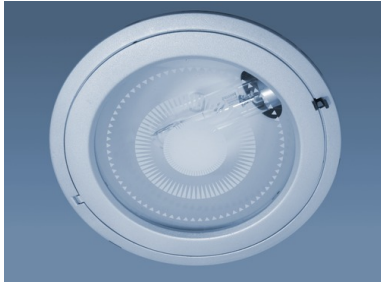

Leuchte für Natriumdampf, rund, 100 W

Runde Einbauleuchte (Downlight) für Natriumdampf-Lampen (SDW-T), mit Frontscheibe, Reflektorfarbe silber, Frontringfarbe silbergrau. Komplett mit Vorschaltgerät

Artikel-Nr.	422 329 101
Leuchtenfarbe	silbergrau
Reflektorfarbe	chrom
Fassung	PG12 (Philips SDW-T)
Leistung	100 W
Außenmaße	Ø 230 mm
Einbaumaße / -tiefe	Ø 215 mm / 218 mm
Regellieferzeit	1-2 Tage