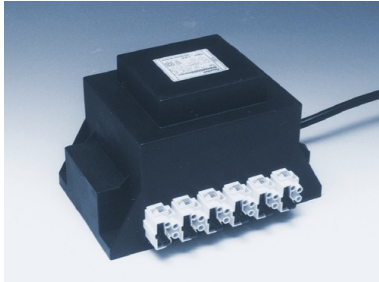

Transformator 150 VA mit Klemmen

Voll vergossener Sicherheitstransformator,
primär und sekundär abgesichert

*(Das Foto zeigt einen Transformator der gleichen
Baureihe aber mit anderer Leistung)*

Artikel-Nr.	096 051 150
Bauart	Sicherheitstransformator
Verwendungszweck	Niedervolt-Halogenbeleuchtung
Spannung	Primär 230 V / Sekundär 11.6 V AC
Leistung	150 VA
Eingang	eingegossene Mantelleitung (60 cm), Sicherung und Sicherheitstemperaturbegrenzer
Ausgang	3 x 50 W mit je einer Sicherung und 2 Klemmen
Maße / Gewicht	130 x 120 x 100 mm / 3.1 kg
Prüfzeichen	
Ursprung	Made in Germany
Anmerkung	voll messetauglich
Regellieferzeit	1-2 Tage