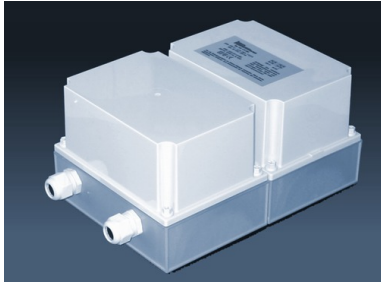

Transformator 230 V / 30 VDC, 200 VA, IP65

Voll vergossener Sicherheitstransformator für 30V Gleichstrom, strahlwassergeschützt (IP65), primär abgesichert

Artikel-Nr.	120 172 200
Bauart	Sicherheitstransformator
Verwendungszweck	div.
Spannung	Primär 230 V / Sekundär 30 V DC
Leistung	200 VA
Eingang	Klemmen, Sicherung
Ausgang	1 x 200 W mit Klemmen
Schutzklasse	IP 65
Maße / Gewicht	280 x 175 x 130 mm / 7.4 kg
Prüfzeichen	
Ursprung	Made in Germany
Regellieferzeit	1-2 Wochen