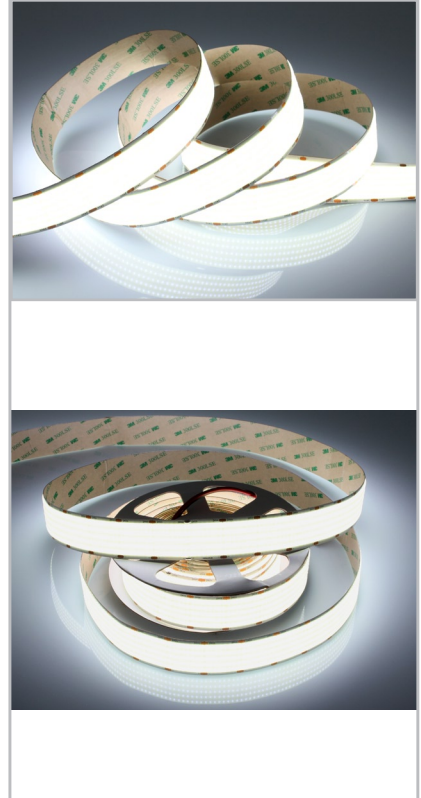

Extrabreite COB-LED-Streifen

COB-LED strips extra-wide

BAUART:

DESIGN:

Extrabreite flexible LED-Streifen, 30 mm breit, mit einer 24 mm breiten Leuchtfläche, bestückt mit durchgehenden COB-LEDs, durch die ein max. 5 m langes, gleichmäßiges Lichtband ohne sichtbare LED-Punkte entsteht (pixelfrei, „dot-free“), Abstrahlwinkel 180°, Farbwiedergabe CRI > 90, selbstklebend, dimmbar, alle 25 mm trennbar, zu je 5 m auf Rolle abgepackt, Stromversorgung mittels Transformator 24 V DC.

Extra wide flexible LED strips, width 30 mm, with a 24 mm wide illuminated surface, equipped with seamless COB-LEDs, creating an uniform light band of max. 5 m length, without any visible LED dots (totally dot-free), beam angle 180°, CRI > 90, self-adhesive, dimmable, cuttable each 25 mm, packed on reel with 5 m each, power supply by transformer 24 V DC.

Extrem breit & superhell!
Viel Licht auf kleinstem Raum

24 mm breite Leuchtfläche
40 W/m, 4200 lm/m

Typ/Model	Breite/ Width	Spezial/ Special	LED-Anzahl / LED quantity	Helligkeit* ¹ / Brightness* ¹	Trennbar* ² / Dividable* ²	Leistung/ Power	Lichtfarbe* ³ / Color temp.* ³	Dimmbar/ Dimmable	MM- Zeichen
143 675 400	30 mm	Superbreit	1 600 Chips/m	4200 lm/m	25,0 mm	40 W/m	CW	X	--

*¹ Helligkeit bei Farbtemperatur 6000 K / Brightness at color temperature 6000 K

*² Trennbar alle X mm / Dividable each X mm

*³ WW = ~3000 K warmweiß / warmwhite, NW = ~4000 K neutralweiß / neutralwhite, CW = ~6000 K kaltweiß / coolwhite