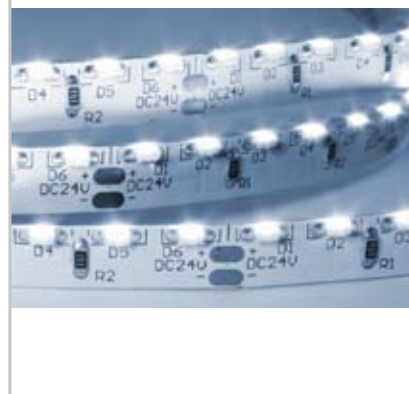

LED-Seitenlicht-Streifen

LED side view strip

BAUART:

DESIGN:

LED-Streifen mit seitlich abstrahlenden LEDs, 8 mm breit, dimmbar, alle 5 cm trennbar, selbstklebend, zu je 5 m auf Rolle abgepackt, Stromversorgung mittels Transformator 24 V DC

LED strip with side emitting LEDs, width 8 mm, dimmable, every 5 cm cuttable, self-adhesive, packed on reel with 5 m each, power supply by transformer 24 V DC

INFO:

Ideal zur Thekenbeleuchtung, für beleuchtete Podestkanten und Möbelsockel

Ideal für
Theken & Podestkanten

Typ/Model	Breite/ Width	Spezial/ Special	LED-Anzahl / LED quantity	Helligkeit* ¹ / Brightness* ¹	Leistung/ Power	Lichtfarbe* ² / Color temp.* ²	Dimmbar/ Dimmable	MM- Zeichen	Gewicht/ Weight
143 448 144	8 mm	Seitenlicht	120 LEDs/m	1150 lm/m	14,4 W/m	WW, CW	X	X	20 g/m