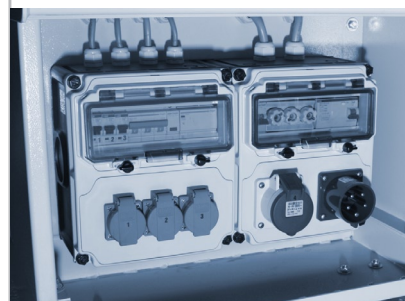

Mobile/fahrbare Trenntransformatoren 400 V, 230 V, IP54

Movable isolating transformers 400 V, 230 V, IP54

SPEZIAL:
FEATURES:

Transformatoren zur galvanischen Trennung von Elektro-Anlagen auf Baustellen.
Transformers for the galvanic isolation of electrical equipment on building sites.

BAUART:
DESIGN:

Fahrbare Trenntransformatoren für den Einsatz auf Baustellen oder für Revisionsarbeiten. Eingang 400 V, Ausgang 400 V und/oder 230 V. Robuste Metallgehäuse, IP54, teilweise Schutzklasse II, auf Rollen, mit Transportringmutter.

Mobile/movable isolating transformer for use on building sites or on revision works. Input 400 V, output 400 V and/or 230 V. Robust metal housings, IP54, some class II, on castors, with transport lugs.

URSPRUNG:
ORIGIN:

Made in Germany

IP54 

Typ/Model	Eingang/Input	Ausgang/Output	Maße/Dimensions	Gewicht/Weight
210 415 020 	3 x 400 V, CEE-Einbaustecker 32 A. Sicherheitstemperaturbegrenzer und Fehlerstromschalter. 3 x 400 V, CEE plug 32 A Safety temperature limiter and fault-current circuit breaker	1 CEE-Steckdose 16 A, 3 x 400 V, 3 x 14,5 A, 3 Schuko Steckdosen 230 V, je 14,5 A. Je Steckdose ein Sicherungsautomat 1 CEE socket 16 A, 3 x 400 V, 3 x 14.5 A 3 Schuko socket 230 V, 14.5 A each. Automatic circuit breaker for each socket	710 x 640 x 880 mm	205 kg
240 492 020 	3 x 400 V, CEE-Einbaustecker 32 A. Sicherheitstemperaturbegrenzer und Fehlerstromschalter. 3 x 400 V, CEE plug 32 A Safety temperature limiter and fault-current circuit breaker	1 CEE-Steckdose 32 A, 3 x 400 V, 3 x 28,9 A	710 x 640 x 880 mm	205 kg
210 491 010 	3 x 400 V, CEE-Anbaustecker 16 A 3 x 400 V, CEE plug 16 A	3 Schuko Steckdosen 230 V, je 14,5 A. Je Steckdose ein Sicherungsautomat 3 Schuko socket 230 V, 14.5 A each. Automatic circuit breaker for each socket	630 x 400 x 605 mm	124 kg