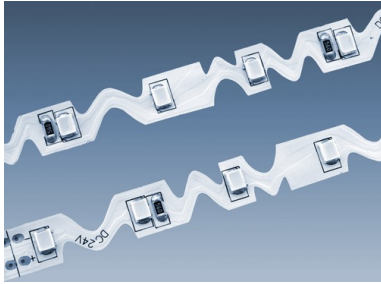

## LED-Zickzack-Streifen 12 W/m

Hochflexibler, biege- und knickbarer LED-Streifen (LED-Zickzack-Streifen), aufgrund S-förmigen Trägerstreifens in nahezu beliebiger Form installierbar. 12 W/m, 60 LEDs/m, 8 mm breit, 5 m lang (auf Rolle abgepackt), dimmbar, alle 10 cm trennbar, selbstklebend. Gleichbleibende Helligkeit über die Gesamtlänge von 5 m (kein Helligkeitsverlust)

Artikel-Nr.	143 446 120
Leistung	12 W/m
Helligkeit	980 lm/m
Außenmaße	5000 x 8 x 2,5 mm
Prüfzeichen	
Anmerkung	LED-Transformator 24 V DC erforderlich
Regellieferzeit	1-2 Tage