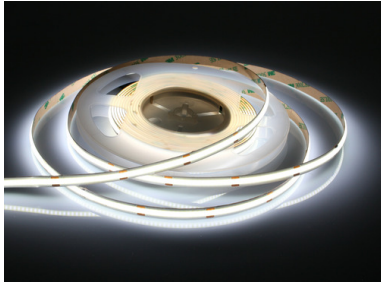

## COB-LED-Streifen 10 W/m

Flexibler LED-Streifen bestückt mit durchgehenden COB-LEDs (384 chips/m), wodurch ein gleichmäßiges Lichtband ohne sichtbare LED-Punkte entsteht (pixelfrei / dot-free), Abstrahlwinkel 180°, Farbwiedergabe CRI > 90, selbstklebend, 8 mm breit, dimmbar, 5 m lang, alle 41,5 mm trennbar. Gleichbleibende Helligkeit über die Gesamtlänge von 5 m (kein Helligkeitsverlust)

|                 |   |
|-----------------|---|
| Artikel-Nr.     | 143 633 100   |
| Leistung        | 10 W/m  |
| Helligkeit      | 1100 lm/m   |
| Außenmaße       | 5000 x 8 x 2 mm   |
| Prüfzeichen     |  |
| Anmerkung       | LED-Transformator 24 V DC erforderlich  |
| Regellieferzeit | 1-2 Tage  |