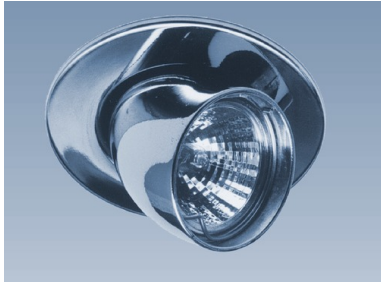

Weit schwenkbare Halogeneinbauleuchte chrom

Besonders weit schwenkbare (bis 85° !)
Einbauleuchte für
Halogen-Kaltlichtspiegellampen.
Hochwertige Druckgußausführung

Artikel-Nr.	300 271 002
Leuchtenfarbe	chrom
Fassung	GU 5.3 (Halogen-Kaltlichtspiegellampe)
Leistung	20 - 50 W
Außenmaße	Ø 100 mm
Einbaumaße / -tiefe	Ø 80 mm / 80 mm
Regellieferzeit	1-2 Tage