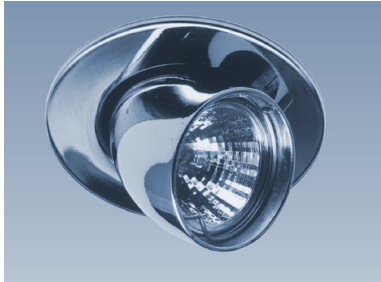

Weit schwenkbare Halogeneinbauleuchte gold

Besonders weit schwenkbare (bis 85° !)
Einbauleuchte für
Halogen-Kaltlichtspiegellampen.
Hochwertige Druckgußausführung

Artikel-Nr.	300 272 003
Leuchtenfarbe	gold
Fassung	GU 5.3 (Halogen-Kaltlichtspiegellampe)
Leistung	20 - 50 W
Außenmaße	Ø 100 mm
Einbaumaße / -tiefe	Ø 80 mm / 80 mm
Regellieferzeit	1-2 Tage