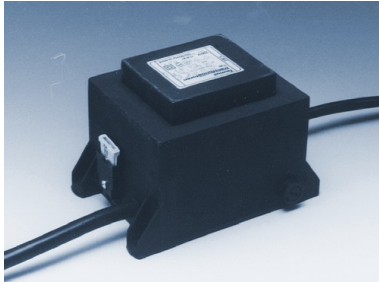

Transformator 150 VA mit Leitung

Voll vergossener Sicherheitstransformator,
primär und sekundär abgesichert

Artikel-Nr.	096 061 150
Bauart	Sicherheitstransformator
Verwendungszweck	Niedervolt-Halogen- und LED-Beleuchtung
Spannung	Primär 230 V / Sekundär 11.6 V AC
Leistung	150 VA
Eingang	eingegossene Mantelleitung (60 cm), Sicherung und Sicherheitstemperaturbegrenzer
Ausgang	1 x 150 W mit Sicherung und Leitung 60 cm
Maße / Gewicht	130 x 90 x 85 mm / 3.2 kg
Prüfzeichen	
Ursprung	Made in Germany
Anmerkung	voll messetauglich
Regellieferzeit	1-2 Wochen