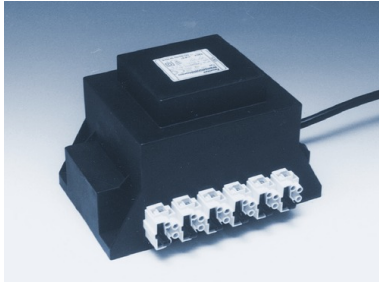

Transformator 500 VA mit Klemmen

Voll vergossener Sicherheitstransformator,
primär und sekundär abgesichert

*(Das Foto zeigt einen Transformator der gleichen
Baureihe aber mit anderer Leistung)*

Artikel-Nr.	120 037 500
Bauart	Sicherheitstransformator
Verwendungszweck	Niedervolt-Halogenbeleuchtung
Spannung	Primär 230 V / Sekundär 11.6 V AC
Leistung	500 VA
Eingang	eingegossene Mantelleitung (60 cm), Sicherung und Sicherheitstemperaturbegrenzer
Ausgang	10 x 50 W mit je einer Sicherung und 2 Klemmen
Maße / Gewicht	210 x 137 x 130 mm / 7.8 kg
Prüfzeichen	CE
Ursprung	Made in Germany
Anmerkung	voll messetauglich
Regellieferzeit	1-2 Tage