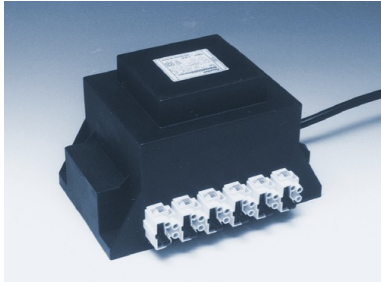

Transformator 500 VA mit Klemmen

Voll vergossener Sicherheitstransformator,
primär und sekundär abgesichert

*(Das Foto zeigt einen Transformator der gleichen
Baureihe aber mit anderer Leistung)*

Artikel-Nr.	120 037 500
Bauart	Sicherheitstransformator
Verwendungszweck	Niedervolt-Halogenbeleuchtung
Spannung	Primär 230 V / Sekundär 11.6 V AC
Leistung	500 VA
Eingang	eingegossene Mantelleitung (60 cm), Sicherung und Sicherheitstemperaturbegrenzer
Ausgang	10 x 50 W mit je einer Sicherung und 2 Klemmen
Maße / Gewicht	210 x 137 x 130 mm / 7.8 kg
Prüfzeichen	CE
Ursprung	Made in Germany
Anmerkung	voll messetauglich
Regellieferzeit	1-2 Tage