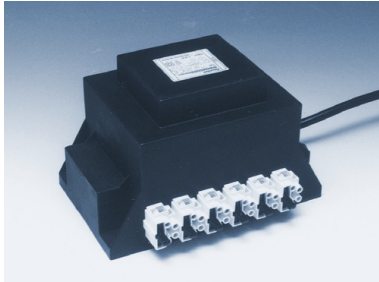

## Transformator 400 VA mit Klemmen

Voll vergossener Sicherheitstransformator,  
primär und sekundär abgesichert

*(Das Foto zeigt einen Transformator der gleichen  
Baureihe aber mit anderer Leistung)*

Artikel-Nr.	120 054 400
Bauart	Sicherheitstransformator
Verwendungszweck	Niedervolt-Halogenbeleuchtung
Spannung	Primär 230 V / Sekundär 11.6 V AC
Leistung	400 VA
Eingang	eingegossene Mantelleitung (60 cm), Sicherung und Sicherheitstemperaturbegrenzer
Ausgang	8 x 50 W mit je einer Sicherung und 2 Klemmen
Maße / Gewicht	182 x 137 x 130 mm / 8.5 kg
Prüfzeichen	CE 
Ursprung	Made in Germany
Anmerkung	voll messetauglich
Regellieferzeit	1-2 Tage